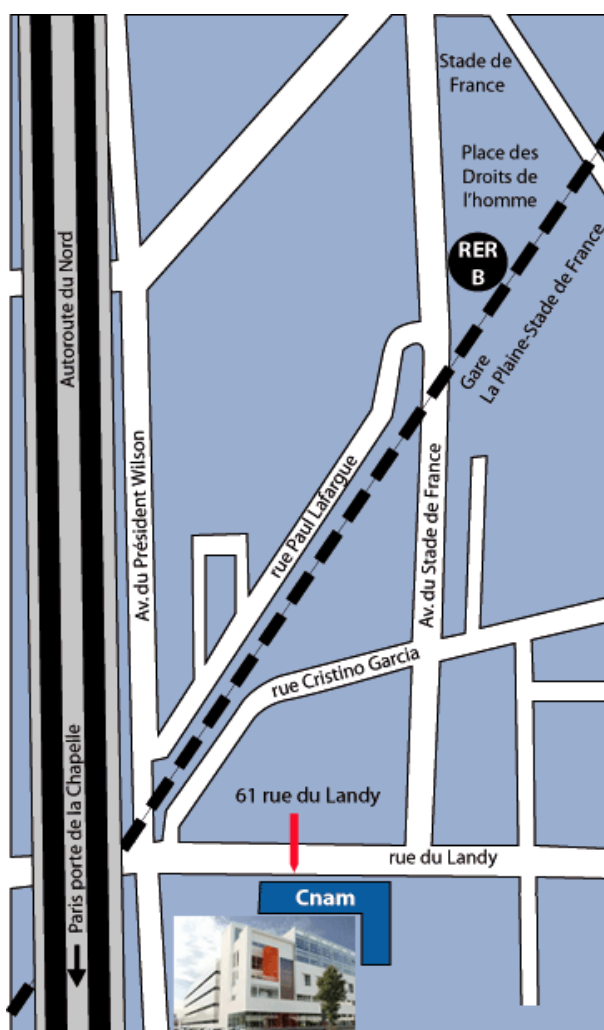

Comment accéder au CFA Cnam

Le CFA Cnam se trouve sur la ligne B du RER à la gare de La Plaine-Stade-de-France.

Depuis la gare, suivez l'itinéraire ci-dessous pour arriver au 61 rue du Landy à La Plaine Saint Denis.

Pour nous joindre, vous pouvez contacter l'accueil, le service Relations Entreprise ou le service Pédagogie en fonction de votre demande.

Retrouvez tous les coordonnées ci-contre